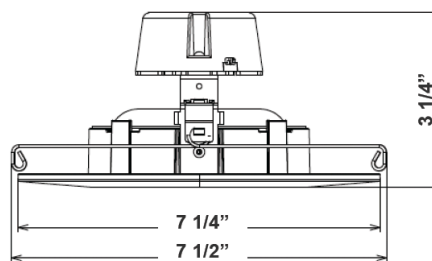

MODEL NO.	Wattage	Voltage	Lumens	Color Temp.
RDPF6-ADJ-MCT5	11W	120V	880LM	2700K/ 3000K/ 3500K/ 4000K/ 5000K

RDP6